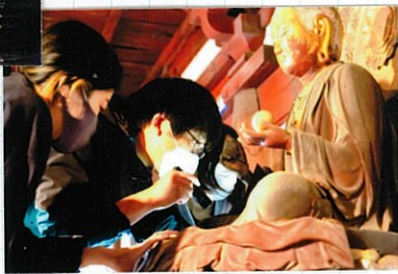

# お地蔵さん修復日記

3月18日 <sup>は、けん</sup> 撓遣法要(魂抜)厳修

糸田かい所まで調査する  
 学芸員さんの眼差しに  
 お地蔵さんもちよと  
 取掛かき気に見えます♡

4月27日 搬出

お地蔵さん留守の間は  
 御宝牒(おれ)が安置されて  
 おります。  
 どうぞお参り下さい。

修理を依頼している三乗堂さんより最新画像が  
 届きました。(写真上) 三乗堂さんに到着された  
 お地蔵さんは修理の前に、まろは細かい所まで  
 汚れを取って綺麗にしてもらっている様子です。  
 お地蔵さん、くすぐったそうであな。